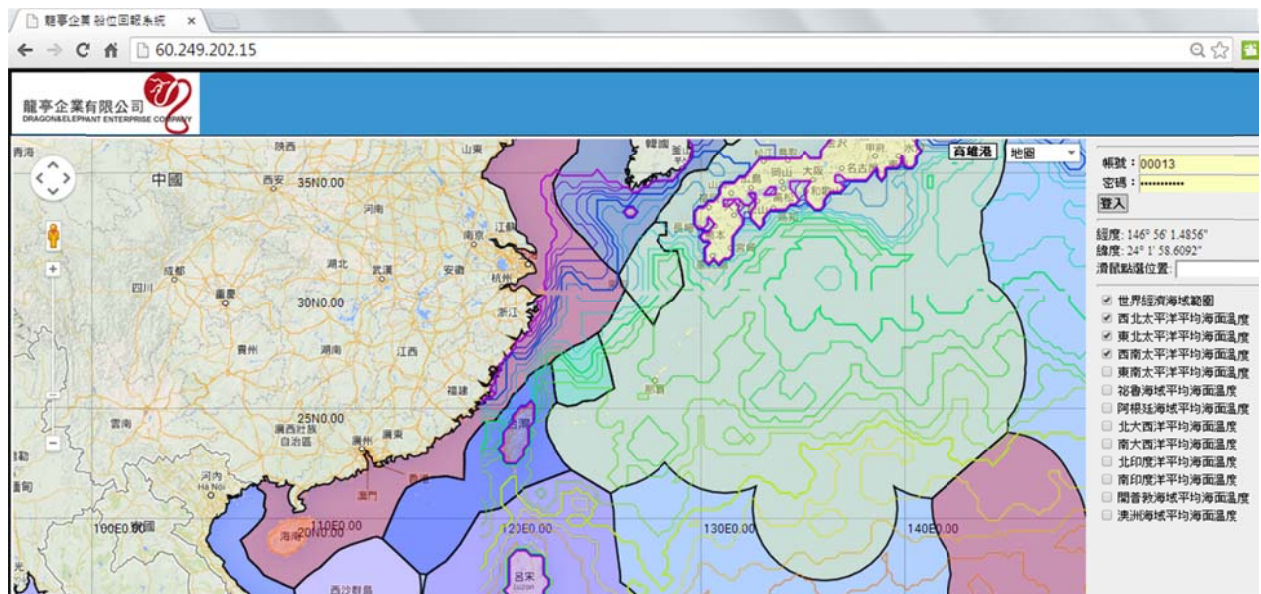

Dragon & Elephant Enterprise Co.

龍亭企業有限公司

Tel: (886) 7- 227-2887

Fax: (886) 7-227-2910

船位監控系統網頁型

適用系統：**衛星回報產品** Inmarsat-C、ARGOS、衛星浮標等

使用介面：微軟 IE、Google Chrome、FireFox 等任何瀏覽器

網址：龍亭企業有限公司 www.de-hydro.com.tw

作業系統：微軟、蘋果、Android 皆可

資源提供：

- VMS 系統使用漁業 200 海浬 **經濟海域**
- 各地區海水表面溫度(免費附加)
- **網頁觀看船隻即時位置**
- 可下載本船位 Excel 電子檔案
- 可支援使用 Argos 及 INM-C 船位資料

收費方式：

試用期
特惠價

單位:美金

單船回報次數	一個月	一年
一天二次	10	120
一天四次	20	240
一天八次	40	480